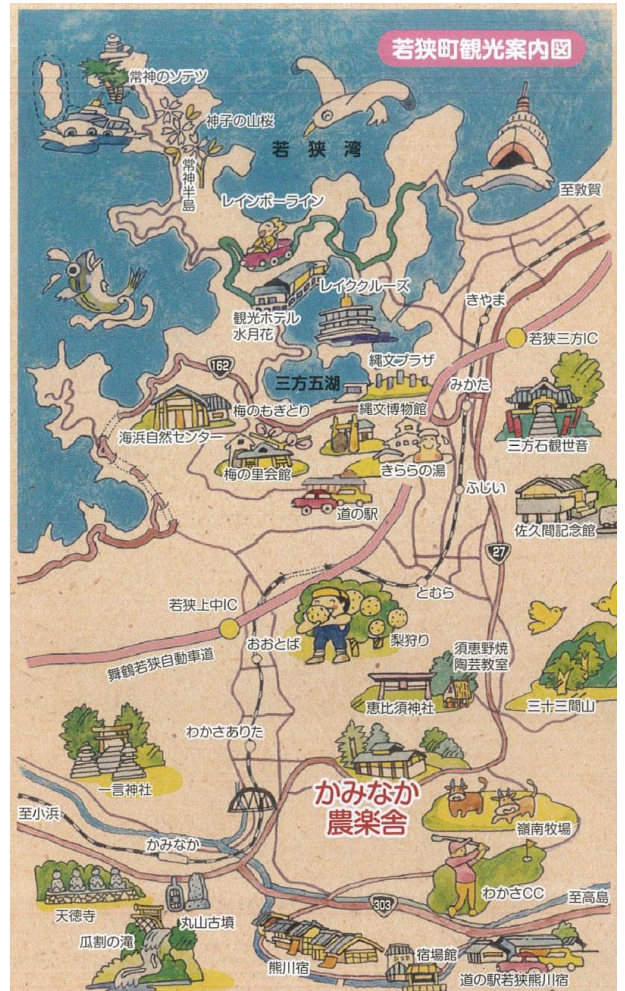

### 雪遊び

1/29(土)

雪でめいっぱい遊ぼう！！おわかれパーティー

かみなか農楽舎

担当：八代

住所：〒919-1523 福井県三方上中郡若狭町安賀里 74-1-1

TEL：0770-62-2125 FAX：0770-62-2124

Mail：[wakasa@nouson-kaminaka.com](mailto:wakasa@nouson-kaminaka.com) HP <https://nouson-kaminaka.com>

### 実施体験内容

- ・石窯ピザ作り
- ・野菜収穫調理
- ・梅もぎ、梅ジュース作り
- ・味噌作り・餅つき
- ・門松作り・わら細工
- ・竹細工つくり
- ・滝のぼり・川遊び
- ・流しそうめん
- ・囲炉裏遊び
- ・薪割り etc…

※天候や子ども達の希望により内容・日程を変更又は中止する場合があります。  
ご了承ください。

MAP

□□□□

8

	8	30,000 /			
		2,500 /			
				16000 /	
				6	